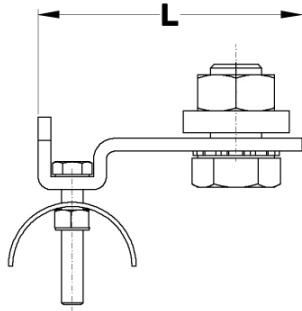

För profil nr	24	25	26	27
Artikel nr.	24.T84	25.T84	26.T84	27.T84
SWL Kg	160	400	800	1600
l mm	100	120	145	210
h mm	39	42	46	73
B mm	300	420	500	700

ÄNDSTOPP

LYFTTEMA AB

För profil nr	24	25	26	27
Artikel nr.	24.X01	25.X01	26.X01	27.X01
Dim L mm	87	122	145	145

ÄNDSTOPP med stoppbult

För profil nr	24	25	26	27
Artikel nr.	24.X01P	25.X01P	26.X01P	27.X01P

KABELÄNDKLÄMMA

LYFTTEMA AB

För profil nr	24	25	26	27
Artikel nr.	24.K00	25.K00	26.K00	27.K00
Dim L mm	57	57	57	57