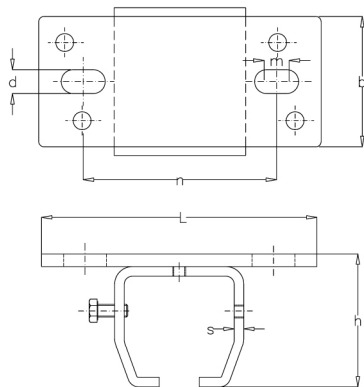

TAKFÄSTE

LYFTTEMA AB

För profil nr	24	25	26	27
Artikel nr.	24.B02	25.B02	26.B02	27.B02
L mm	130	170	210	260
h mm	60	83	107	150
b mm	68	90	110	120
d mm	13	17	22	22
n mm	94	124	148	178,5
smm	4,5	6	8	10
m mm	8	10	12	23,5