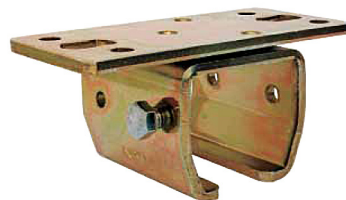

TAKFÄSTE

LYFTTEMA AB

För profil nr	24	25	26	27
Artikel nr.	24.B02	25.B02	26.B02	27.B02
L mm	130	170	210	260
h mm	60	83	107	150
b mm	68	90	110	120
d mm	13	17	22	22
n mm	94	124	148	178,5
smm	4,5	6	8	10
m mm	8	10	12	23,5