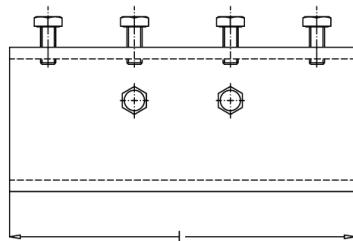

SKARVMUFF

LYFTTEMA AB

För profil nr	24	25	26	27
Artikel nr.	24.B49	25.B49	26.B49	27.B49
L (mm)	150	180	200	250
h (mm)	54	75	93	134
b (mm)	60	80	100	118
s (mm)	5	6	8	10