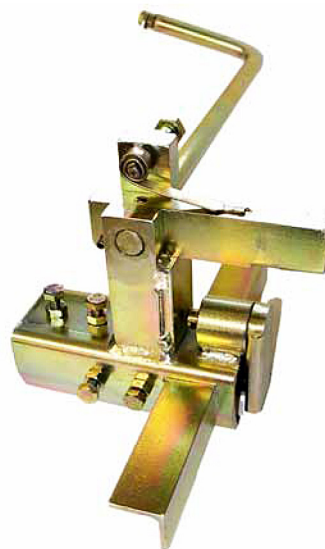

KABELVAGN

KABELVAGN

För profil nr	24	25	26	27
Artikel nr.	25.L01		27.L01	
Kabel dim	Flatkabel upp till 55x20 mm		Flatkabel upp till 55x20 mm	
Dim L mm	80		80	

För profil nr	24	25	26	27
Artikel nr.	25.L00		27.L00	
Kabel dim	Flatkabel upp till 23x10 & rundkabel upp till diam. 15 mm		Flatkabel upp till 23x10 & rundkabel upp till diam. 15 mm	
Dim L mm	80		80	

FÖRREGLING Part 1

LYFTTEMA AB

För profil nr	24	25	26	27
Artikel nr.	24.H21	25.H21	26.H21	27.H21
a mm	60	80	100	118
h mm	54	75	93	134
l mm	150	180	200	250
H mm	179	220	268	-

FÖRREGLING Part 2

För profil nr	24	25	26	27
Artikel nr.	24.H22	25.H22	26.H22	27.H22
a mm	60	80	100	118
h mm	54	75	93	134
l mm	150	180	200	250
H mm	144	165	183	-