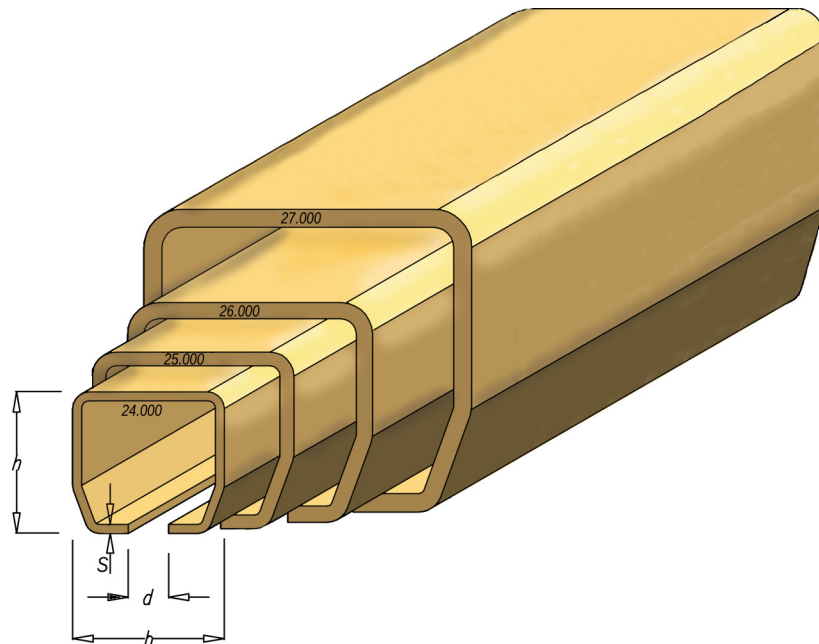

LÄTTPROFILSYSTEM

LYFTTEMA AB

Profil	h mm	b mm	d mm	s mm
24.000	43,5	48,5	15,00	3,20
24.050 Rostfri	43,5	48,5	15,00	3,20
25.000	60,00	65,00	18,00	3,60
25.050 Rostfri	60,00	65,00	18,00	3,60
26.000	75,00	80,00	22,00	4,50
27.000	110,00	90,00	25,00	6,50

**Profilskena i kompakt design och hög kvalitet.
 Den kallvalsade stålprofilen i 6 m:s längder.
 Levereras som obehandlad eller elförzinkad,
 går även att få i rostfritt.
 Med upphängningar och löpvagnar för enkelbanor
 med växlar eller kurvor.
 Går även att få som traverssystem.**