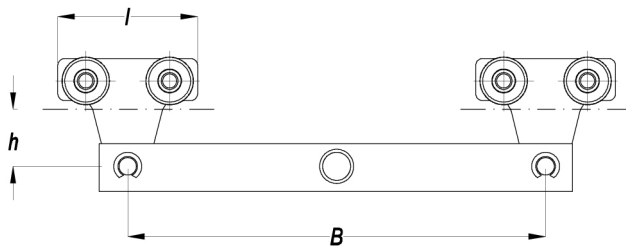

BOGGI LÖPVAGN

För profil nr	24	25	26	27
Artikel nr.	24.T84	25.T84	26.T84	27.T84
SWL Kg	160	400	800	1600
l mm	100	120	145	210
h mm	39	42	46	73
B mm	300	420	500	700