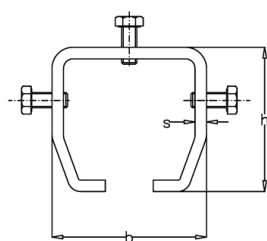

SKARVMUFF

LYFTTEMA AB

För profil nr	24	25	26	27
Artikel nr.	24.B49	25.B49	26.B49	27.B49
L (mm)	150	180	200	250
h (mm)	54	75	93	134
b (mm)	60	80	100	118
s (mm)	5	6	8	10