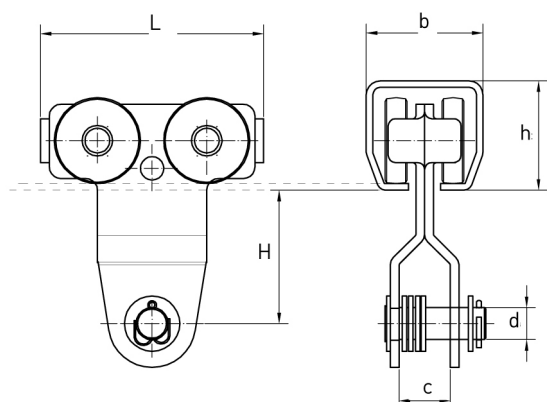

KLÄMFÄSTE

För profil nr	24	25	26	27
Artikel nr.	24.B03	25.B03	26.B03	27.B03
B mm	56,5	77	96	110
H mm	88	132	150	180
L mm	50	90	110	120
h mm	70	94	111	148
s mm	4	6	8	10
e mm	8	10	10	15
d	M12	M16	M16	M16

PENDELFÄSTE

LYFTTEMA AB

För profil nr	24	25	26	27
Artikel nr.	24.B04	25.B04	26.B04	27.B04
H mm	145	198	292	353
h mm	54	75	97	134
L mm	68	90	110	120
B mm	60	80	100	114
d mm	M16	M20	M24	M30

VÄGGFÄSTE

För profil nr	24	25
Artikel nr.	24.B05	26.B05
B mm	75	90
H mm	80	110
h mm	61	85
ho mm	22	31
L mm	60	98
L1 mm	31	60
s mm	5	8
d mm	17	21
d1 mm	Ø18	Ø18

LÖPVAGN 4-Hjulig med sprint

LYFTTEMA AB

För profil nr	24	25	26	27
Artikel nr.	24.T48	25.T48	26.T48	27.T48
SWL Kg	125	250	500	1000
L mm	100	130	152	215
H mm	65	77	92	117
b mm	48,5	65	80	90
h mm	43,5	60	75	110
d mm	16	20	22	26
c mm	30	37	37	45

LÖPVAGN 4-Hjulig med ögla

För profil nr	24	25	26	27
Artikel nr.	24.T10	25.T10	26.T10	27.T10
SWL Kg	80	200	400	800
H mm	54	62	70	180
L mm	100	120	145	210
h mm	43,5	60	75	110
b mm	48,5	65	80	90
d mm	14	18	22	26
e mm	15	20	24	35
s mm	8	10	12	15