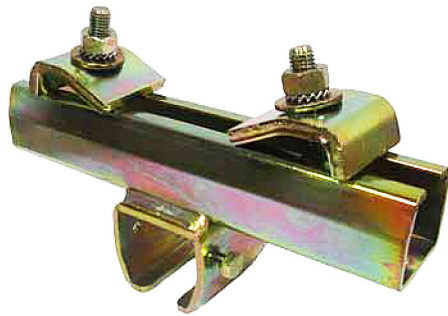

EXEMPEL PÅ MER TILLBEHÖR

Ta kontakt med oss för mer information

LYFTTEMA AB