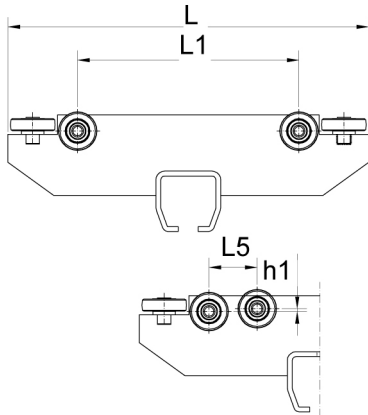

ÄNDVAGN med muff

LYFTTEMA AB

För profil nr	24	25	26	27
Artikel nr.	24.T54	25.T54	26.T54	27.T54
Dim L mm	400	450	500	600
L1 mm	270	276	280	340
L5 mm	50	60	70	100
H mm	63	91	109	163
h1 mm	2,6	3,5	4	5,5