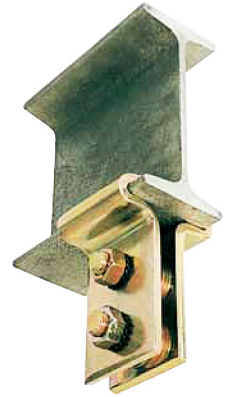

EXEMPEL PÅ MER TILLBEHÖR

Ta kontakt med oss för mer information

LYFTTEMA AB