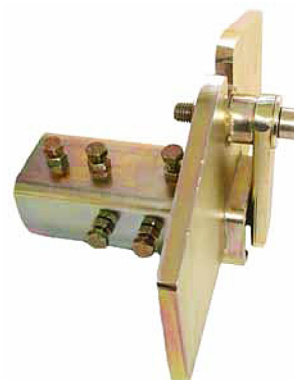

KABELVAGN

KABELVAGN

För profil nr	24	25	26	27
Artikel nr.	25.L01		27.L01	
Kabel dim	Flatkabel upp till 55x20 mm		Flatkabel upp till 55x20 mm	
Dim L mm	80		80	

För profil nr	24	25	26	27
Artikel nr.	25.L00		27.L00	
Kabel dim	Flatkabel upp till 23x10 & rundkabel upp till diam. 15 mm		Flatkabel upp till 23x10 & rundkabel upp till diam. 15 mm	
Dim L mm	80		80	

FÖRREGLING Part 1

LYFTTEMA AB

För profil nr	24	25	26	27
Artikel nr.	24.H21	25.H21	26.H21	27.H21
a mm	60	80	100	118
h mm	54	75	93	134
l mm	150	180	200	250
H mm	179	220	268	-

FÖRREGLING Part 2

För profil nr	24	25	26	27
Artikel nr.	24.H22	25.H22	26.H22	27.H22
a mm	60	80	100	118
h mm	54	75	93	134
l mm	150	180	200	250
H mm	144	165	183	-