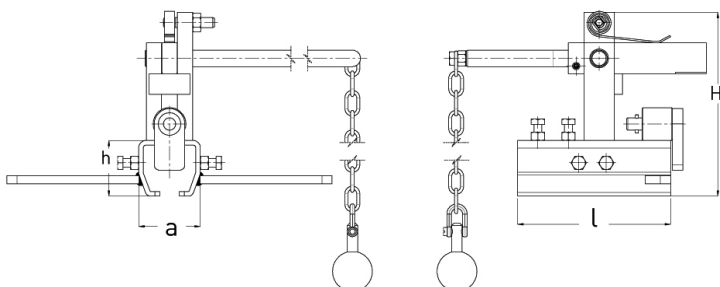

KABELVAGN

KABELVAGN

För profil nr	24	25	26	27
Artikel nr.	25.L01		27.L01	
Kabel dim	Flatkabel upp till 55x20 mm		Flatkabel upp till 55x20 mm	
Dim L mm	80		80	

För profil nr	24	25	26	27
Artikel nr.	25.L00		27.L00	
Kabel dim	Flatkabel upp till 23x10 & rundkabel upp till diam. 15 mm		Flatkabel upp till 23x10 & rundkabel upp till diam. 15 mm	
Dim L mm	80		80	

FÖRREGLING Part 1

LYFTTEMA AB

För profil nr	24	25	26	27
Artikel nr.	24.H21	25.H21	26.H21	27.H21
a mm	60	80	100	118
h mm	54	75	93	134
l mm	150	180	200	250
H mm	179	220	268	-

FÖRREGLING Part 2

För profil nr	24	25	26	27
Artikel nr.	24.H22	25.H22	26.H22	27.H22
a mm	60	80	100	118
h mm	54	75	93	134
l mm	150	180	200	250
H mm	144	165	183	-