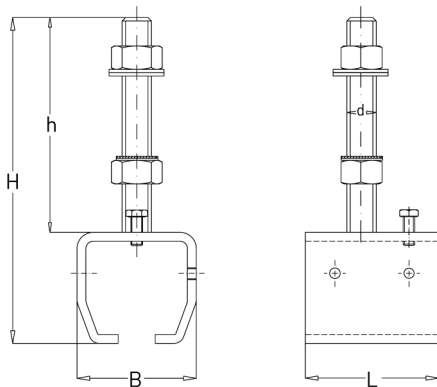

För profil nr	24	25	26	27
Artikel nr. Obehandlad	24.B50	25.B50	26.B50	27.B50
Artikel nr. Elförzinkad	24.B00	25.B00	26.B00	27.B00
L (mm)	68	90	110	120
b (mm)	60	80	100	114
h (mm)	54	75	97	134
s (mm)	4,5	6	8	10

TAKFÄSTE

LYFTTEMA AB

För profil nr	24	25	26	27
Artikel nr.	24.B02	25.B02	26.B02	27.B02
L mm	130	170	210	260
h mm	60	83	107	150
b mm	68	90	110	120
d mm	13	17	22	22
n mm	94	124	148	178,5
smm	4,5	6	8	10
m mm	8	10	12	23,5

KLÄMFÄSTE

För profil nr	24	25	26	27
Artikel nr.	24.B03	25.B03	26.B03	27.B03
B mm	56,5	77	96	110
H mm	88	132	150	180
L mm	50	90	110	120
h mm	70	94	111	148
s mm	4	6	8	10
e mm	8	10	10	15
d	M12	M16	M16	M16

PENDELFÄSTE

LYFTTEMA AB

För profil nr	24	25	26	27
Artikel nr.	24.B04	25.B04	26.B04	27.B04
H mm	145	198	292	353
h mm	54	75	97	134
L mm	68	90	110	120
B mm	60	80	100	114
d mm	M16	M20	M24	M30

VÄGGFÄSTE

För profil nr	24	25
Artikel nr.	24.B05	26.B05
B mm	75	90
H mm	80	110
h mm	61	85
ho mm	22	31
L mm	60	98
L1 mm	31	60
s mm	5	8
d mm	17	21
d1 mm	Ø18	Ø18