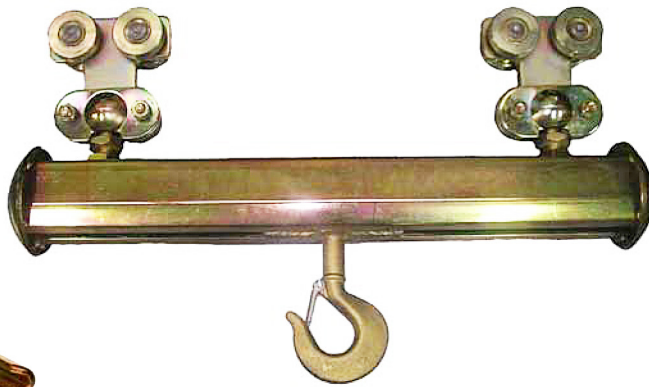

EXEMPEL PÅ MER TILLBEHÖR

Ta kontakt med oss för mer information

LYFTTEMA AB