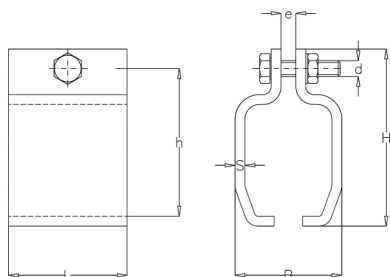

KLÄMFÄSTE

För profil nr	24	25	26	27
Artikel nr.	24.B03	25.B03	26.B03	27.B03
B mm	56,5	77	96	110
H mm	88	132	150	180
L mm	50	90	110	120
h mm	70	94	111	148
s mm	4	6	8	10
e mm	8	10	10	15
d	M12	M16	M16	M16