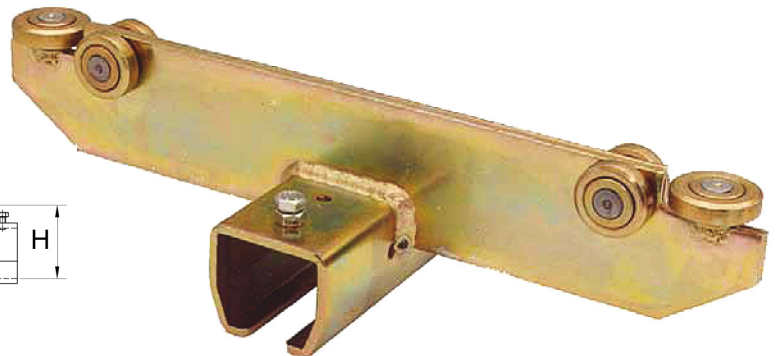

ÄNDVAGN med muff

LYFTTEMA AB

För profil nr	24	25	26	27
Artikel nr.	24.T54	25.T54	26.T54	27.T54
Dim L mm	400	450	500	600
L1 mm	270	276	280	340
L5 mm	50	60	70	100
H mm	63	91	109	163
h1 mm	2,6	3,5	4	5,5