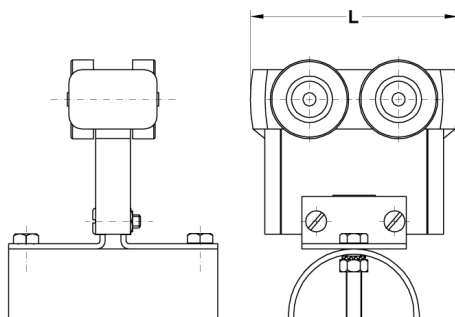

För profil nr	24	25	26	27
Artikel nr.	24.T84	25.T84	26.T84	27.T84
SWL Kg	160	400	800	1600
l mm	100	120	145	210
h mm	39	42	46	73
B mm	300	420	500	700

ÄNDSTOPP

LYFTTEMA AB

För profil nr	24	25	26	27
Artikel nr.	24.X01	25.X01	26.X01	27.X01
Dim L mm	87	122	145	145

ÄNDSTOPP med stoppbult

För profil nr	24	25	26	27
Artikel nr.	24.X01P	25.X01P	26.X01P	27.X01P

KABELÄNDKLÄMMA

LYFTTEMA AB

För profil nr	24	25	26	27
Artikel nr.	24.K00	25.K00	26.K00	27.K00
Dim L mm	57	57	57	57

KABELVAGN

KABELVAGN

För profil nr	24	25	26	27
Artikel nr.	25.L01		27.L01	
Kabel dim	Flatkabel upp till 55x20 mm		Flatkabel upp till 55x20 mm	
Dim L mm	80		80	

För profil nr	24	25	26	27
Artikel nr.	25.L00		27.L00	
Kabel dim	Flatkabel upp till 23x10 & rundkabel upp till diam. 15 mm		Flatkabel upp till 23x10 & rundkabel upp till diam. 15 mm	
Dim L mm	80		80	

FÖRREGLING Part 1

LYFTTEMA AB

För profil nr	24	25	26	27
Artikel nr.	24.H21	25.H21	26.H21	27.H21
a mm	60	80	100	118
h mm	54	75	93	134
l mm	150	180	200	250
H mm	179	220	268	-

FÖRREGLING Part 2

För profil nr	24	25	26	27
Artikel nr.	24.H22	25.H22	26.H22	27.H22
a mm	60	80	100	118
h mm	54	75	93	134
l mm	150	180	200	250
H mm	144	165	183	-