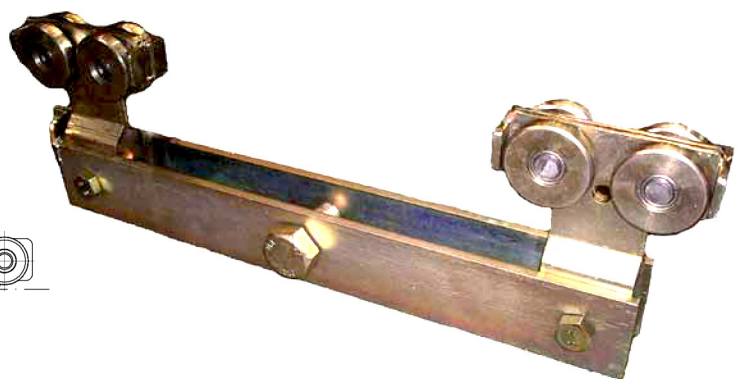

BOGGI LÖPVAGN

För profil nr	24	25	26	27
Artikel nr.	24.T84	25.T84	26.T84	27.T84
SWL Kg	160	400	800	1600
l mm	100	120	145	210
h mm	39	42	46	73
B mm	300	420	500	700