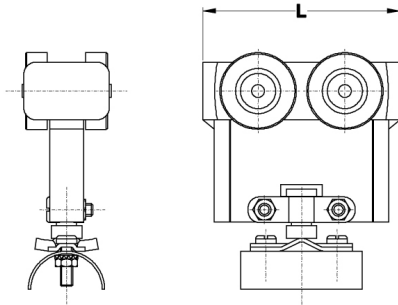

För profil nr	24	25	26	27
Artikel nr.	24.T84	25.T84	26.T84	27.T84
SWL Kg	160	400	800	1600
l mm	100	120	145	210
h mm	39	42	46	73
B mm	300	420	500	700

ÄNDSTOPP

LYFTTEMA AB

För profil nr	24	25	26	27
Artikel nr.	24.X01	25.X01	26.X01	27.X01
Dim L mm	87	122	145	145

ÄNDSTOPP med stoppbult

För profil nr	24	25	26	27
Artikel nr.	24.X01P	25.X01P	26.X01P	27.X01P

KABELÄNDKLÄMMA

LYFTTEMA AB

För profil nr	24	25	26	27
Artikel nr.	24.K00	25.K00	26.K00	27.K00
Dim L mm	57	57	57	57

KABELVAGN

KABELVAGN

För profil nr	24	25	26	27
Artikel nr.	25.L01		27.L01	
Kabel dim	Flatkabel upp till 55x20 mm		Flatkabel upp till 55x20 mm	
Dim L mm	80		80	

För profil nr	24	25	26	27
Artikel nr.	25.L00		27.L00	
Kabel dim	Flatkabel upp till 23x10 & rundkabel upp till diam. 15 mm		Flatkabel upp till 23x10 & rundkabel upp till diam. 15 mm	
Dim L mm	80		80	

FÖRREGLING Part 1

LYFTTEMA AB

För profil nr	24	25	26	27
Artikel nr.	24.H21	25.H21	26.H21	27.H21
a mm	60	80	100	118
h mm	54	75	93	134
l mm	150	180	200	250
H mm	179	220	268	-

FÖRREGLING Part 2

För profil nr	24	25	26	27
Artikel nr.	24.H22	25.H22	26.H22	27.H22
a mm	60	80	100	118
h mm	54	75	93	134
l mm	150	180	200	250
H mm	144	165	183	-