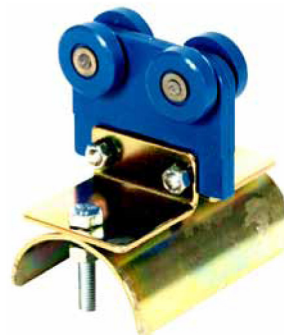

ÄNDSTOPP med stoppbult

För profil nr	24	25	26	27
Artikel nr.	24.X01P	25.X01P	26.X01P	27.X01P

KABELÄNDKLÄMMA

LYFTTEMA AB

För profil nr	24	25	26	27
Artikel nr.	24.K00	25.K00	26.K00	27.K00
Dim L mm	57	57	57	57

KABELVAGN

KABELVAGN

För profil nr	24	25	26	27
Artikel nr.	25.L01		27.L01	
Kabel dim	Flatkabel upp till 55x20 mm		Flatkabel upp till 55x20 mm	
Dim L mm	80		80	

För profil nr	24	25	26	27
Artikel nr.	25.L00		27.L00	
Kabel dim	Flatkabel upp till 23x10 & rundkabel upp till diam. 15 mm		Flatkabel upp till 23x10 & rundkabel upp till diam. 15 mm	
Dim L mm	80		80	