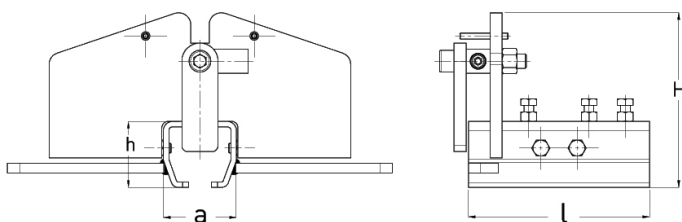

KABELVAGN

KABELVAGN

För profil nr	24	25	26	27
Artikel nr.	25.L01		27.L01	
Kabel dim	Flatkabel upp till 55x20 mm		Flatkabel upp till 55x20 mm	
Dim L mm	80		80	

För profil nr	24	25	26	27
Artikel nr.	25.L00		27.L00	
Kabel dim	Flatkabel upp till 23x10 & rundkabel upp till diam. 15 mm		Flatkabel upp till 23x10 & rundkabel upp till diam. 15 mm	
Dim L mm	80		80	

FÖRREGLING Part 1

LYFTTEMA AB

För profil nr	24	25	26	27
Artikel nr.	24.H21	25.H21	26.H21	27.H21
a mm	60	80	100	118
h mm	54	75	93	134
l mm	150	180	200	250
H mm	179	220	268	-

FÖRREGLING Part 2

För profil nr	24	25	26	27
Artikel nr.	24.H22	25.H22	26.H22	27.H22
a mm	60	80	100	118
h mm	54	75	93	134
l mm	150	180	200	250
H mm	144	165	183	-